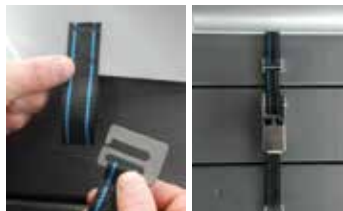

Hurtigfester, ekstraustyr

Priseksempel, veil. pris inkl. mva.

Evolution 3,4x6,4 m	15 400,-
Evolution 3,4x7,9 m	18 900,-
Evolution 3,9x7,4 m	20 300,-
Evolution 3,9x8,9 m	24 500,-
Evolution 4,4x8,4 m	26 100,-
Evolution 4,4x10,4 m	32 200,-
Evolution 5,4x10,4 m	39 600,-

Ekstraustyr: Veil. pris inkl. mva.

Tillegg trappeflik, ekskl. flikoverflate	1 037,-
Aluminiumprofil til trapp på langsiden	1 068,-
Hurtigfester	1 350,-
Hurtigfester for trapp/stige	1 932,-
Walu Power	8 728,-