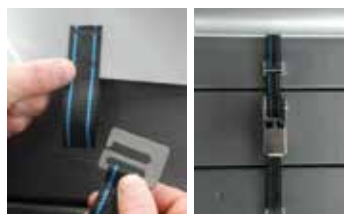

Hurtigfester, ekstrastyr

Priseksempel, veil. pris inkl. mva.

Starlight 3,4x6,4 m	17 600,-
Starlight 3,4x7,9 m	21 700,-
Starlight 3,9x7,4 m	23 400,-
Starlight 3,9x8,9 m	28 100,-
Starlight 4,4x8,4 m	29 900,-
Starlight 4,4x10,4 m	37 000,-
Starlight 5,4x10,4 m	45 300,-

Ekstrastyr. Veil. pris inkl. mva.

Tillegg trappeflik, ekskl. flikoverflate	1 037,-
Aluminiumprofil til trapp på langsiden	1 068,-
Hurtigfester	1 350,-
Hurtigfester med trapp/stige	1 932,-
Walu Power	8 728,-