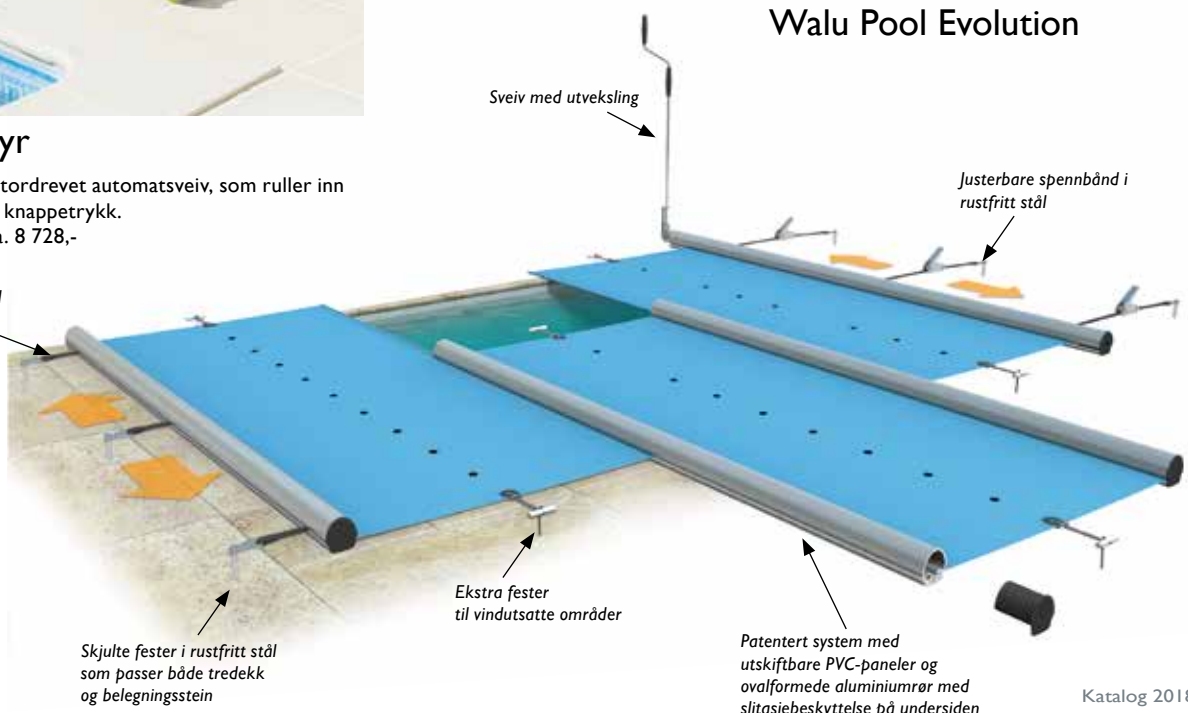

Skjulte fester i rustfritt stål som passer både tredekk og belegningsstein

Ekstra fester til vindutsatte områder

Patentert system med utskiftbare PVC-paneler og ovalformede aluminiumrør med slitasjebeskyttelse på undersiden

Bildet viser modellen Walu Pool Evolution

Sveiv med utveksling

Justerbare spennbånd i rustfritt stål